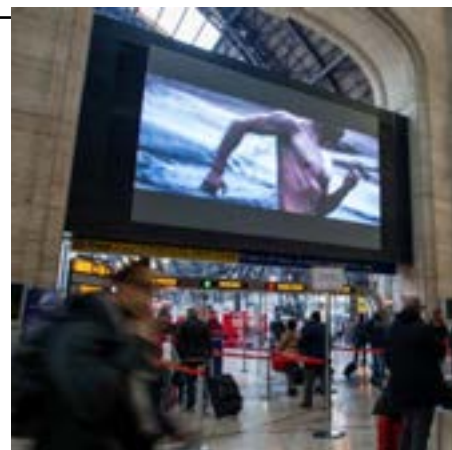

## SPECIFICHE TECNICHE

1 MAXILED FRONTE BINARI

8 x 4 metri

1 MAXILED ATRIO

5 x 2.5 metri

1 JUMBO LED

9 x 4.5 metri