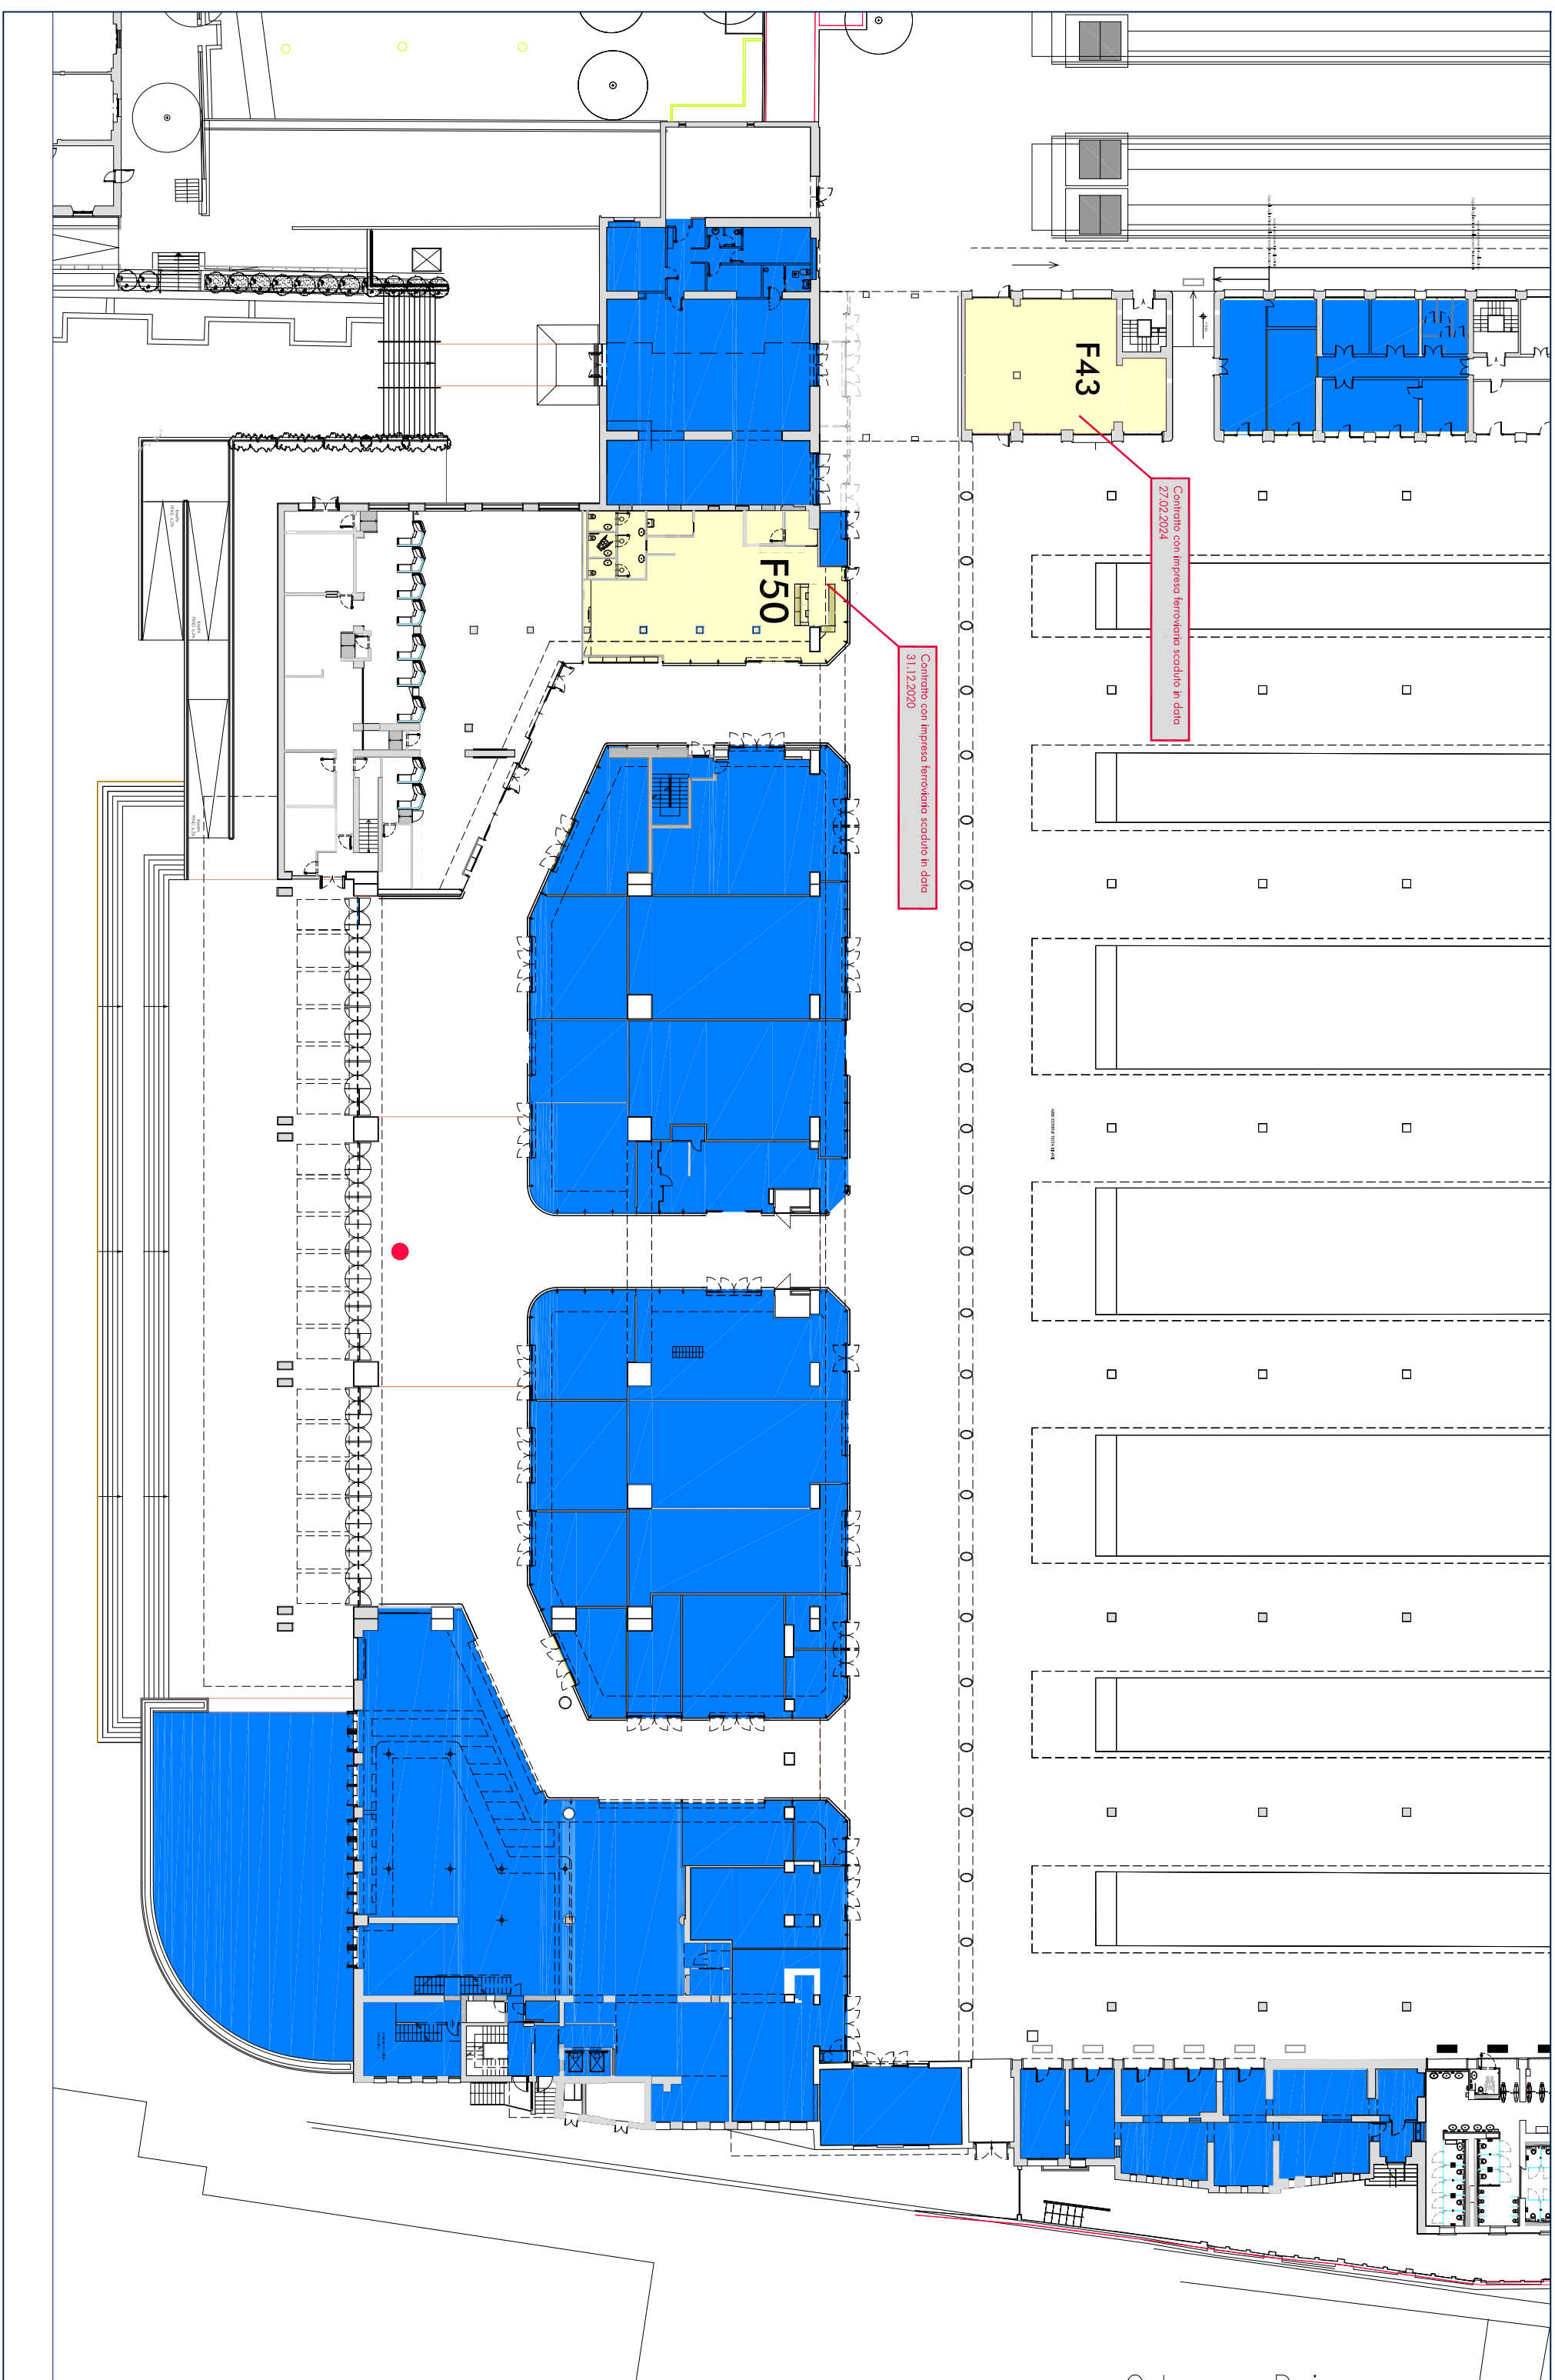

LEGENDA

- Spazi Lounge occupati da imprese ferroviarie
- Spazi Lounge disponibili : 237 mq
- Spazi Retail : mq 3.061

Contratto con imprese ferroviarie scaduto in data 27/02/2024

Contratto con imprese ferroviarie scaduto in data 31/12/2020